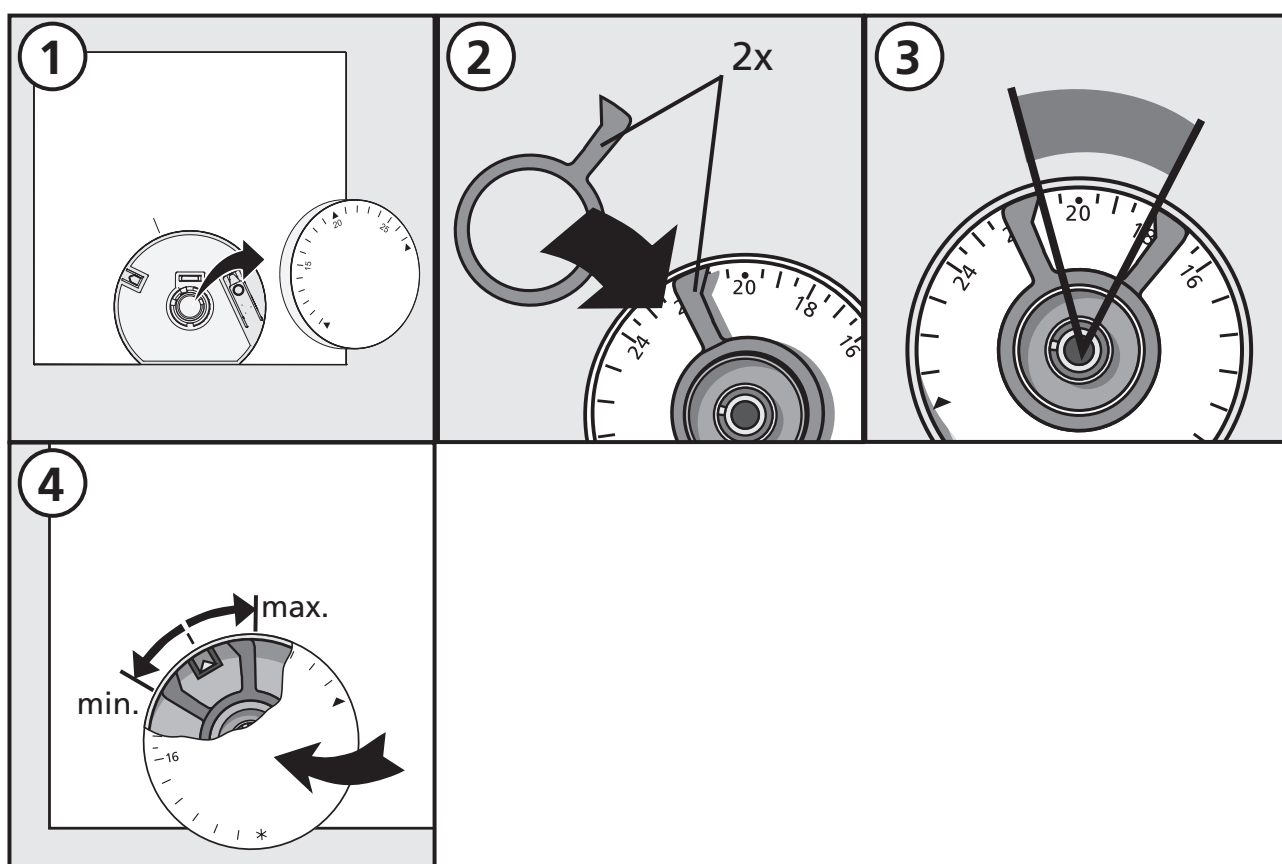

▶ Radiotest

- Pairingknop kort indrukken voor de activering van de radiotest.
- ✓ Aan het basisstation wordt de verbonden verwarmingszone gestuurd en al naargelang de huidige bedrijfsmodus gedurende 1 minuut in- resp. uitgeschakeld.

▶ Instelbaar temperatuurbereik begrenzen (optioneel)