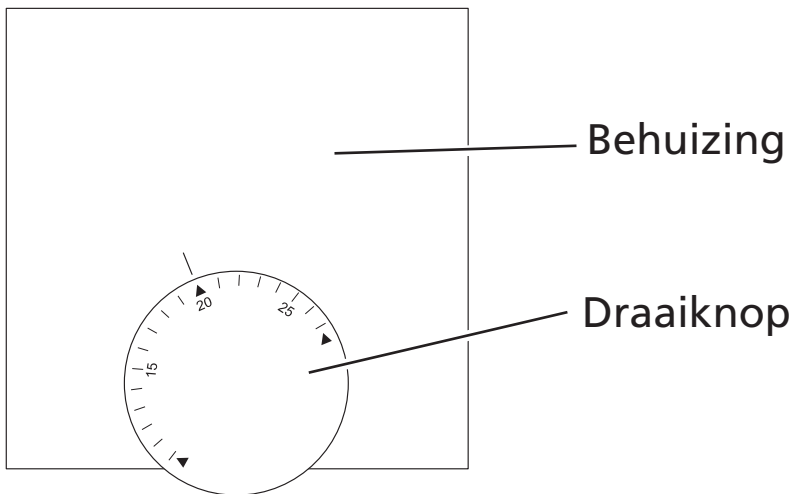

3 Bediening

► Overzicht en aanduidingen