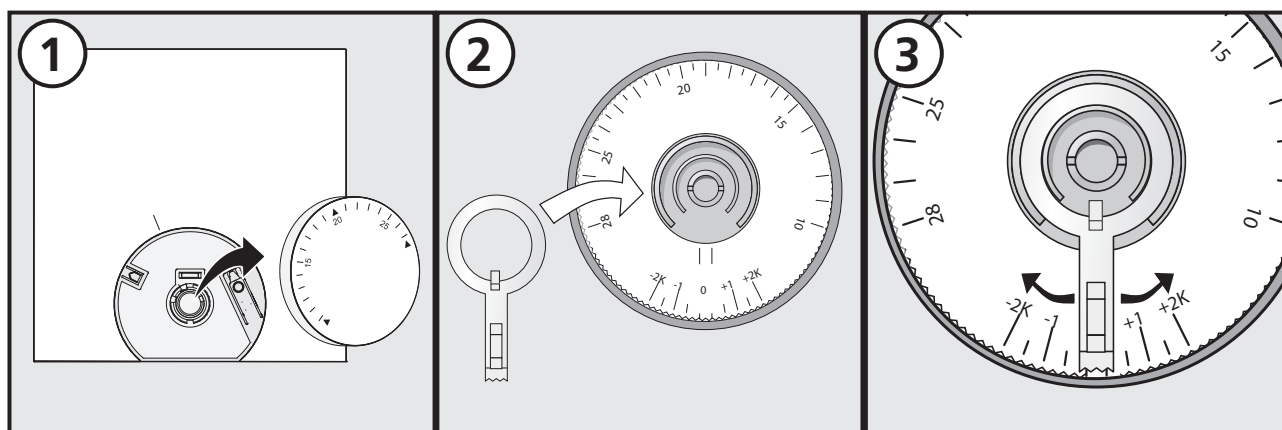

▶ Correctie theoretische waarde