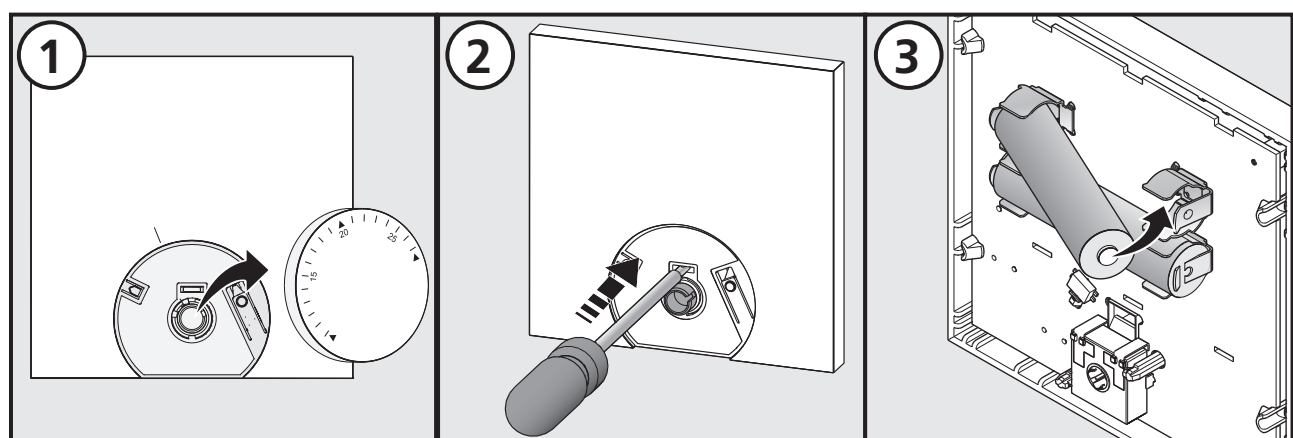

4 Foutverhelping en reiniging

► Fout- en probleemverhelping

De foutsignalisatie gebeurt via de verwarmingszone-LED van het basisstation waaraan het kamerbedieningstoestel toegevoegd is.

LED basisstation	Betekenis	Verhelping
Verwarmingszone Duur in seconden 0 1 2 VZ uit VZ aan	Radioverbinding naar het kamerbedieningstoestel gestoord	➤ Positie van het kamerbedieningstoestel wijzigen ➤ Repeater of actieve antenne installeren
Verwarmingszone Duur in seconden 0 1 2 VZ uit VZ aan	Lage accucapaciteit	➤ Accu's van het kamerbedieningstoestel vervangen
Verwarmingszone Duur in seconden 0 1 2 HZ	Noodbedrijf actief	➤ Accu's vervangen ➤ Radiotest starten. ➤ Kamerbedieningstoestel opnieuw positioneren. ➤ Defect toestel vervangen.

► Vervangen accu's

⚠ Waarschuwing
Levensgevaar door inslikken

Kleine kinderen kunnen accu's/draaiknop inslikken.

➤ RBG bij vervanging accu niet zonder toezicht laten liggen.

➤ Kamerbedieningstoestel na het vervangen van de accu's door indrukken van de pairingknop activeren.